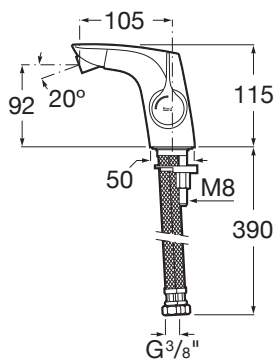

INSIGNIA

Mezclador monomando para bidé, Cold Start

PVPR (IVA INCLUIDO)

716,32 €

DIBUJOS TÉCNICOS

CARACTERÍSTICAS

Mezclador monomando para bidé con regulador de chorro a rótula y enlaces de alimentación flexibles. Apertura en agua fría.

Ahorro de agua y energía

Apertura frontal en agua fría

Enlaces de alimentación flexibles incluidos

Limitador de caudal

Lugar de instalación: Bidé

Publication Status

Tipo de cartucho: Cerámico

Tipo de desagüe: Desagüe no incluido