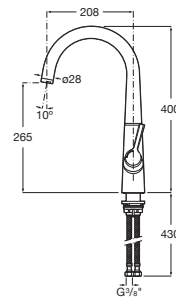

### CARACTERÍSTICAS

Mezclador monomando para cocina con caño curvo giratorio y enlaces de alimentación flexibles. Apertura en agua fría.

Lugar de instalación: Fregadero

Posición del tirador: Lateral

Publication Status