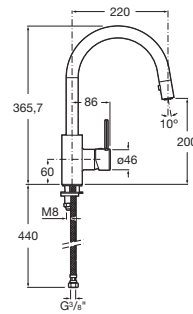

TARGA

Mezclador monomando para cocina con caño extraíble giratorio y función ducha para aclarado

PVPR (IVA INCLUIDO)

364,21 €

DIBUJOS TÉCNICOS

CARACTERÍSTICAS

Mezclador monomando para cocina con caño giratorio extraíble y con dos funciones

Acabado: Cromado

Caño extraíble

Caño giratorio

Descripción larga: MEZCLADOR FR LAVAVAJILLAS TARGA CRO

Enlaces de alimentación flexibles incluidos

Longitud del caño (mm): 220

Lugar de instalación: Fregadero

Posición del caño: Superior

Posición del tirador: Lateral

Publication Status

Tipo de cartucho: Cerámico

Tipo de grifería: Monomando

Tipo de instalación: De repisa

Evershine

SoftTurn®