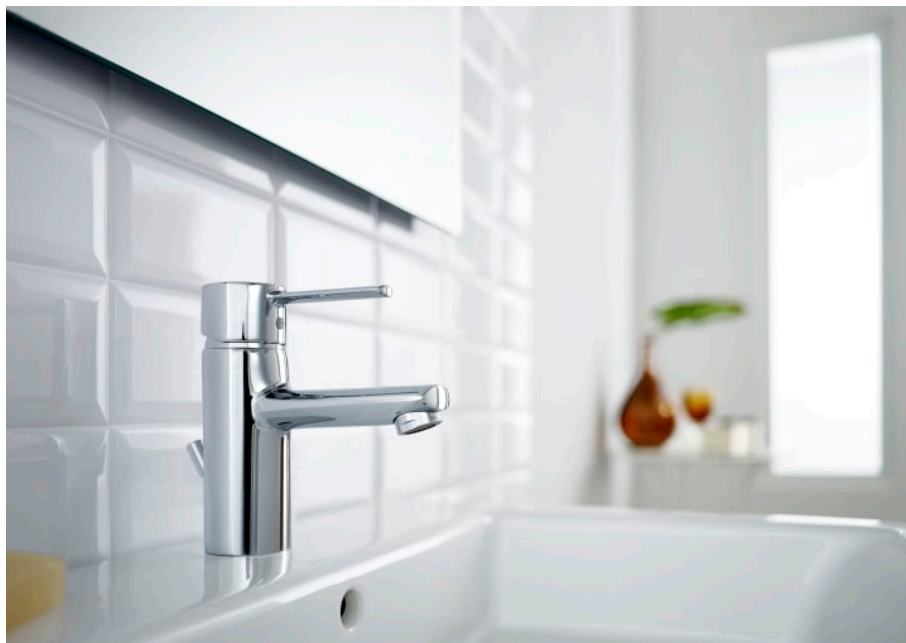

Targa

Una propuesta capaz de aportar a cada rincón de la estancia fresca y originalidad a partes iguales. Esbelta y curvilínea, esta colección seduce por su singularidad y convence por su valioso carácter funcional.

MANUALES Y RECURSOS

[Manual de instalación](#)