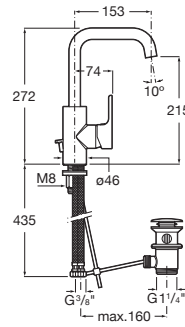

L20

Mezclador monomando para lavabo con maneta lateral, desagüe automático, Cold Start

PVPR (IVA INCLUIDO)

272,25 €

DIBUJOS TÉCNICOS

CARACTERÍSTICAS

Mezclador monomando para lavabo con maneta lateral, desagüe automático y enlaces de alimentación flexibles. Apertura de agua fría

Acabado: Cromado

Desagüe automático

Lugar de instalación: Lavabo

Posición del tirador: Lateral

Producto sostenible

Publication Status

Rosca de la toma de agua: 3/8"

Tipo de cartucho: Cerámico