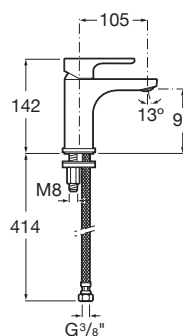

Publication Status

Tipo de aireador: Coin slot

Tipo de cartucho: Cerámico

Tipo de desagüe: Desagüe no incluido

Tipo de grifería: Monomando

Tipo de instalación: De repisa

Evershine

SoftTurn®