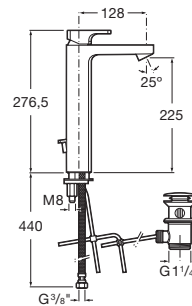

Acabado: Cromado

Desagüe automático

Lugar de instalación: Lavabo

Posición del tirador: Superior

Publication Status

Tipo de desagüe: Desagüe automático

Tipo de grifería: Monomando

Tipo de instalación: De repisa