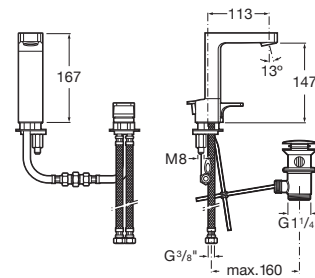

Evershine

SoftTurn®