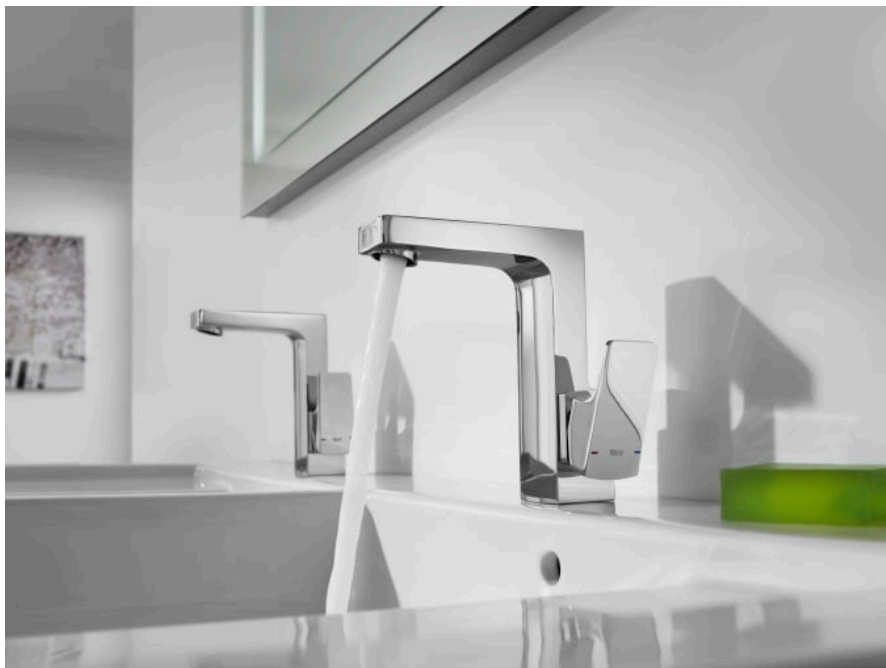

L90

Apuesta por la perfección de un acabado que nos transporta a un universo regido por la tecnología. Ángulos, rectas y planos se suceden en una propuesta de estilo singular, especialmente recomendada para los amantes del diseño inspirado en la vida urbana.

MANUALES Y RECURSOS

[Manual de instalación](#)