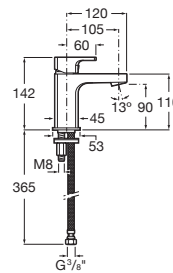

L90

Mezclador monomando compacto para lavabo con desagüe click-clack y cuerpo liso, Cold Start

PVPR (IVA INCLUIDO)

251,68 €

DIBUJOS TÉCNICOS

CARACTERÍSTICAS

Mezclador monomando compacto para lavabo con cuerpo liso y enlaces de alimentación flexibles. Incluye desagüe click-clack. Apertura en agua fría

Acabado: Cromado

Ahorro de agua y energía

Apertura frontal en agua fría

Caudal (l/min a 3 bares): 5

Desagüe click-clack

Enlaces de alimentación flexibles incluidos

Lugar de instalación: Lavabo

Posición del tirador: Superior