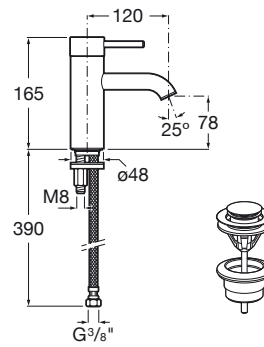

LANTA

Mezclador monomando para lavabo con desagüe click-clack y cuerpo liso, Cold Start.

PVPR (IVA INCLUIDO)

202,07 €

DIBUJOS TÉCNICOS

CARACTERÍSTICAS

Mezclador monomando para lavabo con cuerpo liso y enlaces de alimentación flexibles. Incluye desagüe click-clack. Apertura en agua fría

Acabado: Cromado

Apertura frontal en agua fría

Desagüe click-clack

Lugar de instalación: Lavabo

Posición del tirador: Superior

Producto sostenible

Publication Status

Sistema de ahorro de agua y energía CLICK®

Tipo de cartucho: Cerámico

Tipo de desagüe: Desagüe click-clack

Tipo de grifería: Monomando

Tipo de instalación: De repisa

Evershine

Lanta

Diseñada a partir de elementos cilíndricos entroncados, Lanta es una colección de formas puras y esbeltas, con unas perfectas proporciones entre cuerpo, caño y maneta que aportan solidez a la grifería y dan como resultado una geometría neutra perfectamente combinable con porcelanas de planta rectangular, cilíndrica u orgánica.