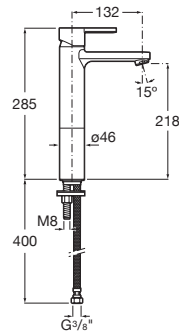

NAIA

Mezclador monomando para lavabo con caño alto, cuerpo liso, Cold Start

PVPR (IVA INCLUIDO)

561,44 €

DIBUJOS TÉCNICOS

CARACTERÍSTICAS

Mezclador monomando para lavabo con caño alto, cuerpo liso y enlaces de alimentación flexibles. Apertura en agua fría.

Ahorro de agua y energía

Apertura frontal en agua fría

Caudal (l/min a 3 bares): 5

Caño alto

Enlaces de alimentación flexibles incluidos

Limitador de caudal

Lugar de instalación: Lavabo

Posición del tirador: Superior