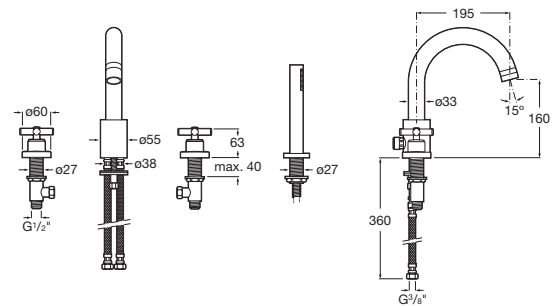

LOFT

Mezclador de repisa baño-ducha con caño central alto con inversor, ducha de mano y flexible de 1,75 m

PVPR (IVA INCLUIDO)

814,33 €

DIBUJOS TÉCNICOS

CARACTERÍSTICAS

Acabado: Cromado

Bimando: 1/2 vuelta

Descripción larga: MEZCLADOR REPISA BAÑO LOFT

Inversor: Automático

Lugar de instalación: Bañera, Ducha

Posición del caño: Central

Publication Status

Tipo de grifería: Bimando

Tipo de instalación: De repisa

Loft