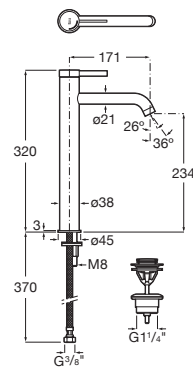

ONA

Mezclador monomando para lavabo con caño alto, desagüe click-clack y cuerpo liso

PVPR (IVA INCLUIDO)

536,03 €

DIBUJOS TÉCNICOS

CARACTERÍSTICAS

Mezclador monomando para lavabo con caño alto, cuerpo liso y enlaces de alimentación flexibles. Incluye desagüe click-clack en el mismo acabado de color que la grifería. Apertura en agua fría.

Acabado: Cromado

Ahorro de agua y energía

Apertura frontal en agua fría

Caudal (l/min a 3 bares): 5

Caño alto

Desagüe click-clack

Enlaces de alimentación flexibles incluidos

Lugar de instalación: Lavabo

Posición del tirador: Superior

Publication Status

Rosca de la toma de agua: 3/8"

Tipo de desagüe: Desagüe click-clack

Tipo de grifería: Monomando

Tipo de instalación: De repisa

Evershine

SoftTurn®