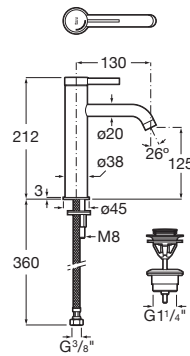

## Mezclador monomando para lavabo con caño mezzo, desagüe click-clack y cuerpo liso, Cold Start

PVPR (IVA INCLUIDO)

**286,77 €**

DIBUJOS TÉCNICOS

### CARACTERÍSTICAS

Mezclador monomando para lavabo con caño mezzo, cuerpo liso y enlaces de alimentación flexibles. Incluye desagüe click-clack en el mismo acabado de color que la grifería. Apertura en agua fría.

Acabado: Cromado

Ahorro de agua y energía

Apertura frontal en agua fría

Caudal (l/min a 3 bares): 5

Desagüe click-clack

Enlaces de alimentación flexibles incluidos

Lugar de instalación: Lavabo

Posición del tirador: Superior

Publication Status

Rosca de la toma de agua: 3/8"

Tipo de desagüe: Desagüe click-clack

Tipo de grifería: Monomando

Tipo de instalación: De repisa

Evershine

SoftTurn®