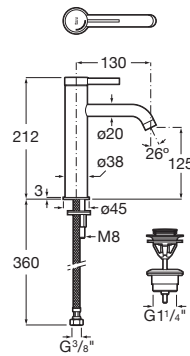

ONA

Mezclador monomando para lavabo con caño mezzo, desagüe click-clack y cuerpo liso, Cold Start

PVPR (IVA INCLUIDO)

309,76 €

DIBUJOS TÉCNICOS

CARACTERÍSTICAS

Mezclador monomando para lavabo con caño mezzo, cuerpo liso y enlaces de alimentación flexibles. Incluye desagüe click-clack en el mismo acabado de color que la grifería. Apertura en agua fría.

Acabado: Cromado

Ahorro de agua y energía

Apertura frontal en agua fría

Caudal (l/min a 3 bares): 5

Desagüe click-clack

Enlaces de alimentación flexibles incluidos

Lugar de instalación: Lavabo

Posición del tirador: Superior

Publication Status

Rosca de la toma de agua: 3/8"

Tipo de desagüe: Desagüe click-clack

Tipo de grifería: Monomando

Tipo de instalación: De repisa

Evershine

SoftTurn®

Ona