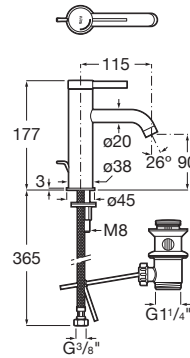

ONA

Mezclador monomando para lavabo con desagüe automático, Cold Start

PVPR (IVA INCLUIDO)

251,68 €

DIBUJOS TÉCNICOS

CARACTERÍSTICAS

Mezclador monomando para lavabo con desagüe automático y enlaces de alimentación flexibles. Apertura en agua fría.

Acabado: Cromado

Ahorro de agua y energía

Apertura frontal en agua fría

Desagüe automático

Enlaces de alimentación flexibles incluidos

Lugar de instalación: Lavabo

Posición del tirador: Superior

Rosca de la toma de agua: 3/8"