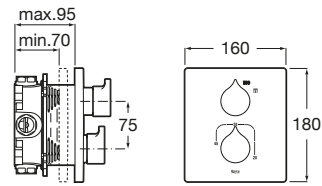

Lugar de instalación: Ducha

Publication Status

Selección de temperatura

Tipo de cartucho: Termostático

Tipo de grifería: Termostático

Tipo de instalación: Empotrada

Evershine

Quick reaction ®