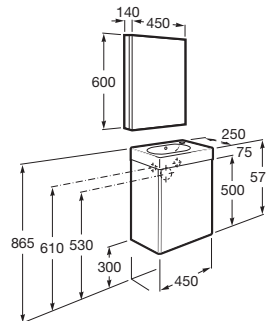

MINI

Pack con armario espejo (mueble base, lavabo y armario espejo)

MEDIDAS

Longitud	450 mm
Anchura	250 mm
Altura	575 mm

COLORES Y ACABADOS

155 Roble texturizado

PVPR (IVA INCLUIDO)

312,18 €

DIBUJOS TÉCNICOS

CARACTERÍSTICAS

PACK - Conjunto de mueble base, lavabo de sobremueble y armario espejo con acabados laterales a conjunto con el mueble.

Armario-espejo / Estantes de altura regulable

Armario-espejo / Estantes interiores: 2

Lavabo / Agujeros para grifería: 1 Agujero en el lado derecho

Material / Lavabo: Porcelana

Medidas / Armario-espejo / Altura (mm): 600

Medidas / Armario-espejo / Anchura (mm): 140

Medidas / Armario-espejo / Longitud (mm): 450

Medidas / Lavabo y mueble / Altura (mm): 575

Medidas / Lavabo y mueble / Anchura (mm): 250

Medidas / Lavabo y mueble / Longitud (mm): 450

Mueble base / Combinación de puertas y cajones: 1 Puerta

Mueble base / Estantes de altura regulable