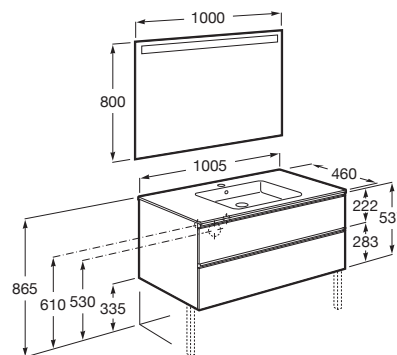

THE GAP

Pack (mueble base de dos cajones, lavabo centrado y espejo LED)

MEDIDAS

Longitud	1005 mm
Anchura	460 mm
Altura	537 mm

COLORES Y ACABADOS

548 Azul mate

PVPR (IVA INCLUIDO)

756,25 €

DIBUJOS TÉCNICOS

CARACTERÍSTICAS

PACK - Conjunto de mueble base de dos cajones con lavabo en posición centrada y espejo Eidos con luz LED integrada en la parte superior. No incluye patas ni grifería.

Espejo / Iluminación: Integrada en el espejo  
Espejo / Tipo de luz: Led  
Forma lavabo: Cuadrado  
Instalación de la grifería: En el lavabo  
Lavabo / Agujeros para grifería: 1 Agujero en el centro  
Lavabo / Posición de la repisa: A ambos lados  
Lavabo / Repisa integrada  
Material / Lavabo: Porcelana  
Material / Mueble base: Tablero de partículas  
Medidas / Espejo / Altura (mm): 800  
Medidas / Espejo / Longitud (mm): 1000  
Medidas / Lavabo y mueble / Altura (mm): 537  
Medidas / Lavabo y mueble / Anchura (mm): 460  
Medidas / Lavabo y mueble / Longitud (mm): 1005  
Mueble base / Combinación de puertas y cajones: 2 Cajones  
Mueble base / Estructura: Cajones  
Mueble base / Sistema de apertura y cierre: Cajones con cierre amortiguado  
Posición del lavabo: Central  
Tipo de instalación: Suspendido