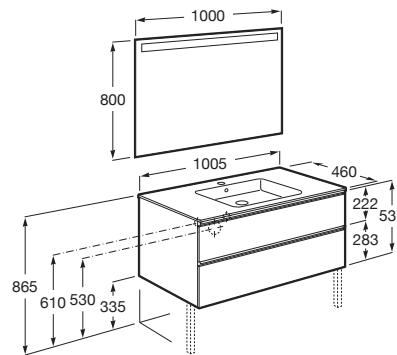

THE GAP

Pack (mueble base de dos cajones, lavabo centrado y espejo LED)

MEDIDAS

Longitud	1005 mm
Anchura	460 mm
Altura	537 mm

COLORES Y ACABADOS

PVPR (IVA INCLUIDO)

**711,48 €**

DIBUJOS TÉCNICOS

CARACTERÍSTICAS

PACK - Conjunto de mueble base de dos cajones con lavabo en posición centrada y espejo Eidos con luz LED integrada en la parte superior. No incluye patas ni grifería.

Espejo / Iluminación: Integrada en el espejo  
Espejo / Tipo de luz: Led  
Forma lavabo: Cuadrado  
Instalación de la grifería: En el lavabo  
Lavabo / Agujeros para grifería: 1 Agujero en el centro  
Lavabo / Posición de la repisa: A ambos lados  
Lavabo / Repisa integrada  
Material / Lavabo: Porcelana  
Material / Mueble base: Tablero de particulas  
Medidas / Espejo / Altura (mm): 800  
Medidas / Espejo / Longitud (mm): 1000  
Medidas / Lavabo y mueble / Altura (mm): 537  
Medidas / Lavabo y mueble / Anchura (mm): 460  
Medidas / Lavabo y mueble / Longitud (mm): 1005  
Mueble base / Combinación de puertas y cajones: 2 Cajones  
Mueble base / Estructura: Cajones  
Mueble base / Sistema de apertura y cierre: Cajones con cierre amortiguado  
Posición del lavabo: Central  
Publication Status  
Tipo de instalación: Suspendido