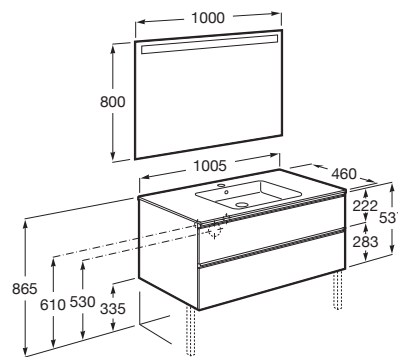

THE GAP

Pack (mueble base de dos cajones, lavabo centrado y espejo LED)

MEDIDAS

Longitud	1005 mm
Anchura	460 mm
Altura	537 mm

COLORES Y ACABADOS

PVPR (IVA INCLUIDO)

711,48 €

DIBUJOS TÉCNICOS

CARACTERÍSTICAS

PACK - Conjunto de mueble base de dos cajones con lavabo en posición centrada y espejo Eidos con luz LED integrada en la parte superior. No incluye patas ni grifería.

Espejo / Iluminación: Integrada en el espejo
Espejo / Tipo de luz: Led
Forma lavabo: Cuadrado
Instalación de la grifería: En el lavabo
Lavabo / Agujeros para grifería: 1 Agujero en el centro
Lavabo / Posición de la repisa: A ambos lados
Lavabo / Repisa integrada
Material / Lavabo: Porcelana
Material / Mueble base: Tablero de particulas
Medidas / Espejo / Altura (mm): 800
Medidas / Espejo / Longitud (mm): 1000
Medidas / Lavabo y mueble / Altura (mm): 537
Medidas / Lavabo y mueble / Anchura (mm): 460
Medidas / Lavabo y mueble / Longitud (mm): 1005
Mueble base / Combinación de puertas y cajones: 2 Cajones
Mueble base / Estructura: Cajones
Mueble base / Sistema de apertura y cierre: Cajones con cierre amortiguado
Posición del lavabo: Central
Publication Status
Tipo de instalación: Suspendido