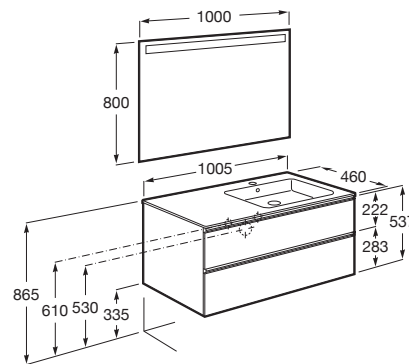

THE GAP

Pack (mueble base de dos cajones, lavabo derecha y espejo LED)

MEDIDAS

Longitud	1005 mm
Anchura	460 mm
Altura	537 mm

COLORES Y ACABADOS

434 Fresno nórdico

PVPR (IVA INCLUIDO)

**711,48 €**

DIBUJOS TÉCNICOS

CARACTERÍSTICAS

PACK - Conjunto de mueble base de dos cajones con lavabo en posición derecha y espejo Eidos con luz LED integrada en la parte superior. No incluye patas ni grifería.

Espejo / Iluminación: Integrada en el espejo  
Espejo / Número de luces: 1  
Espejo / Tipo de luz: Led  
Espejo / Índice de Protección de la luz: IP 44  
Forma lavabo: Cuadrado  
Instalación de la grifería: En el lavabo  
Lavabo / Agujeros para grifería: 1 Agujero en el centro  
Lavabo / Posición de la repisa: Derecha  
Lavabo / Repisa integrada  
Material / Lavabo: Porcelana  
Material / Marco del espejo: Aluminio, Vidrio templado  
Material / Mueble base: Tablero de partículas  
Medidas / Espejo / Altura (mm): 800  
Medidas / Espejo / Longitud (mm): 1000  
Medidas / Lavabo y mueble / Altura (mm): 537  
Medidas / Lavabo y mueble / Anchura (mm): 460  
Medidas / Lavabo y mueble / Longitud (mm): 1005  
Mueble base / Combinación de puertas y cajones: 2 Cajones  
Mueble base / Estructura: Cajones  
Mueble base / Separadores internos  
Mueble base / Sistema de apertura y cierre: Cajones con cierre amortiguado  
Mueble base / Tipo de puerta: Corredera  
Posición del lavabo: Derecha  
Posición del toallero: Izquierda  
Publication Status  
Tipo de instalación: Suspendido, Suspendido con patas