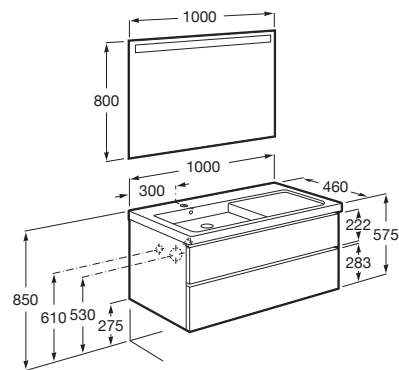

DIBUJOS TÉCNICOS

CARACTERÍSTICAS

Pack - Conjunto de mueble base de dos cajones con lavabo plus a la izquierda y espejo Eidos con luz LED integrado en la parte superior. No incluye grifería.

Espejo / Iluminación: Integrada en el espejo

Espejo / Tipo de luz: Led

Espejo / Índice de Protección de la luz: IP 44

Material / Lavabo: Porcelana

Material / Mueble base: Tablero de partículas

Medidas / Espejo / Altura (mm): 800

Medidas / Espejo / Longitud (mm): 1000

Medidas / Lavabo y mueble / Altura (mm): 60

Mueble base / Combinación de puertas y cajones: 2 Cajones

Mueble base / Separadores internos

Mueble base / Sistema de apertura y cierre: Cajones con cierre amortiguado

Posición del lavabo: Izquierda