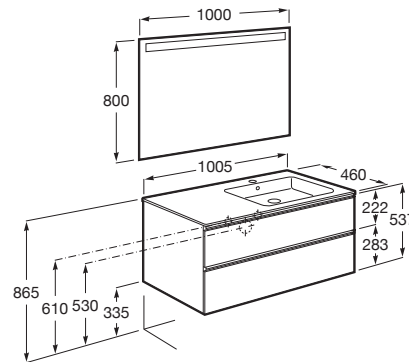

THE GAP

Pack (mueble base de dos cajones, lavabo derecha y espejo LED)

MEDIDAS

Longitud	1005 mm
Anchura	460 mm
Altura	537 mm

COLORES Y ACABADOS

402 Roble City texturizado

PVPR (IVA INCLUIDO)

711,48 €

DIBUJOS TÉCNICOS

CARACTERÍSTICAS

PACK - Conjunto de mueble base de dos cajones con lavabo en posición derecha y espejo Eidos con luz LED integrada en la parte superior. No incluye patas ni grifería.

Espejo / Iluminación: Integrada en el espejo
Espejo / Número de luces: 1
Espejo / Tipo de luz: Led
Espejo / Índice de Protección de la luz: IP 44
Forma lavabo: Cuadrado
Instalación de la grifería: En el lavabo
Lavabo / Agujeros para grifería: 1 Agujero en el centro
Lavabo / Posición de la repisa: Derecha
Lavabo / Repisa integrada
Material / Lavabo: Porcelana
Material / Marco del espejo: Aluminio, Vidrio templado
Material / Mueble base: Tablero de particulas
Medidas / Espejo / Altura (mm): 800
Medidas / Espejo / Longitud (mm): 1000
Medidas / Lavabo y mueble / Altura (mm): 537
Medidas / Lavabo y mueble / Anchura (mm): 460
Medidas / Lavabo y mueble / Longitud (mm): 1005
Mueble base / Combinación de puertas y cajones: 2 Cajones
Mueble base / Estructura: Cajones
Mueble base / Separadores internos
Mueble base / Sistema de apertura y cierre: Cajones con cierre amortiguado
Mueble base / Tipo de puerta: Corredera
Posición del lavabo: Derecha
Posición del toallero: Izquierda
Publication Status
Tipo de instalación: Suspendido, Suspendido con patas