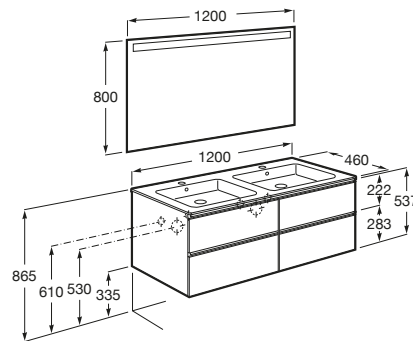

THE GAP

Pack (mueble base de cuatro cajones, lavabo doble y espejo LED)

MEDIDAS

Longitud	1200 mm
Anchura	460 mm
Altura	537 mm

COLORES Y ACABADOS

434 Fresno nórdico

PVPR (IVA INCLUIDO)

1212,42 €

DIBUJOS TÉCNICOS

CARACTERÍSTICAS

PACK - Conjunto de mueble base de cuatro cajones con lavabo doble y espejo Eidos con luz LED integrada en la parte superior. No incluye patas ni grifería.

Espejo / Iluminación: Integrada en el espejo
Espejo / Número de luces: 1
Espejo / Tipo de luz: Led
Espejo / Índice de Protección de la luz: IP 44
Forma lavabo: Cuadrado
Instalación de la grifería: En el lavabo
Lavabo / Agujeros para grifería: 1 Agujero en el centro
Lavabo / Doble seno
Lavabo / Posición de la repisa: A ambos lados
Lavabo / Repisa integrada
Material / Lavabo: Porcelana
Material / Marco del espejo: Aluminio, Vidrio templado
Material / Mueble base: Tablero de partículas
Medidas / Espejo / Altura (mm): 800
Medidas / Espejo / Longitud (mm): 1200
Medidas / Lavabo y mueble / Altura (mm): 537
Medidas / Lavabo y mueble / Anchura (mm): 460
Medidas / Lavabo y mueble / Longitud (mm): 1200
Mueble base / Combinación de puertas y cajones: 4 Cajones
Mueble base / Estructura: Cajones
Mueble base / Separadores internos
Mueble base / Sistema de apertura y cierre: Cajones con cierre amortiguado
Mueble base / Tipo de puerta: Corredera
Posición del toallero: Izquierda
Publication Status
Tipo de instalación: Suspendido, Suspendido con patas