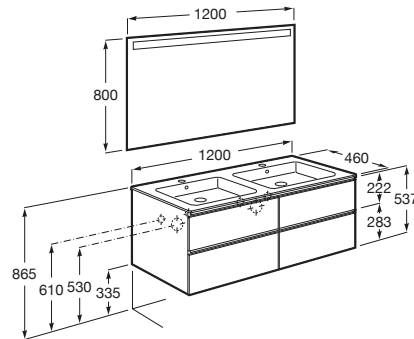

THE GAP

Pack (mueble base de cuatro cajones, lavabo doble y espejo LED)

MEDIDAS

Longitud	1200 mm
Anchura	460 mm
Altura	537 mm

COLORES Y ACABADOS

PVPR (IVA INCLUIDO)

1288,65 €

DIBUJOS TÉCNICOS

CARACTERÍSTICAS

PACK - Conjunto de mueble base de cuatro cajones con lavabo doble y espejo Eidos con luz LED integrada en la parte superior. No incluye patas ni grifería.

Espejo / Iluminación: Integrada en el espejo
Espejo / Número de luces: 1
Espejo / Tipo de luz: Led
Espejo / Índice de Protección de la luz: IP 44
Forma lavabo: Cuadrado
Instalación de la grifería: En el lavabo
Lavabo / Agujeros para grifería: 1 Agujero en el centro
Lavabo / Doble seno
Lavabo / Posición de la repisa: A ambos lados
Lavabo / Repisa integrada
Material / Lavabo: Porcelana
Material / Marco del espejo: Aluminio, Vidrio templado
Material / Mueble base: Tablero de partículas
Medidas / Espejo / Altura (mm): 800
Medidas / Espejo / Longitud (mm): 1200
Medidas / Lavabo y mueble / Altura (mm): 537
Medidas / Lavabo y mueble / Anchura (mm): 460
Medidas / Lavabo y mueble / Longitud (mm): 1200
Mueble base / Combinación de puertas y cajones: 4 Cajones
Mueble base / Estructura: Cajones
Mueble base / Separadores internos
Mueble base / Sistema de apertura y cierre: Cajones con cierre amortiguado
Mueble base / Tipo de puerta: Corredera
Posición del toallero: Izquierda
Tipo de instalación: Suspendido, Suspendido con patas