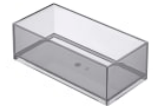

THE GAP

Pack (mueble base de cuatro cajones, lavabo doble y espejo LED)

MEDIDAS

Longitud	1200 mm
Anchura	460 mm
Altura	537 mm

COLORES Y ACABADOS

PVPR (IVA INCLUIDO)

1288,65 €

DIBUJOS TÉCNICOS

CARACTERÍSTICAS

PACK - Conjunto de mueble base de cuatro cajones con lavabo doble y espejo Eidos con luz LED integrada en la parte superior. No incluye patas ni grifería.

Espejo / Iluminación: Integrada en el espejo
Espejo / Número de luces: 1
Espejo / Tipo de luz: Led
Espejo / Índice de Protección de la luz: IP 44
Forma lavabo: Cuadrado
Instalación de la grifería: En el lavabo
Lavabo / Agujeros para grifería: 1 Agujero en el centro
Lavabo / Doble seno
Lavabo / Posición de la repisa: A ambos lados
Lavabo / Repisa integrada
Material / Lavabo: Porcelana
Material / Marco del espejo: Aluminio, Vidrio templado
Material / Mueble base: Tablero de partículas
Medidas / Espejo / Altura (mm): 800
Medidas / Espejo / Longitud (mm): 1200
Medidas / Lavabo y mueble / Altura (mm): 537
Medidas / Lavabo y mueble / Anchura (mm): 460
Medidas / Lavabo y mueble / Longitud (mm): 1200
Mueble base / Combinación de puertas y cajones: 4 Cajones
Mueble base / Estructura: Cajones
Mueble base / Separadores internos
Mueble base / Sistema de apertura y cierre: Cajones con cierre amortiguado
Mueble base / Tipo de puerta: Corredera
Posición del toallero: Izquierda
Tipo de instalación: Suspendido, Suspendido con patas

INCLUYE

Unik (mueble de cuatro cajones y lavabo doble)

851483...

Espejo con luz superior

812358000

COMPATIBLE

Toallero lateral para mueble

816760001

Set de 2 colgadores para mueble

816761001

Caja organizadora

816819409

Caja organizadora

816820409

Conjunto de dos patas opcionales

816826339