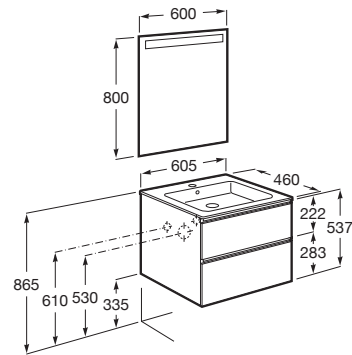

THE GAP

Pack (mueble base de dos cajones, lavabo central y espejo LED)

MEDIDAS

Longitud	605 mm
Anchura	460 mm
Altura	537 mm

COLORES Y ACABADOS

PVPR (IVA INCLUIDO)

**586,85 €**

DIBUJOS TÉCNICOS

CARACTERÍSTICAS

PACK - Conjunto de mueble base de dos cajones con lavabo en posición central y espejo Eidos con luz LED integrada en la parte superior. No incluye patas ni grifería.

Espejo / Iluminación: Integrada en el espejo  
Espejo / Número de luces: 1  
Espejo / Tipo de luz: Led  
Espejo / Índice de Protección de la luz: IP 44  
Forma lavabo: Cuadrado  
Instalación de la grifería: En el lavabo  
Lavabo / Agujeros para grifería: 1 Agujero en el centro  
Lavabo / Posición de la repisa: A ambos lados  
Lavabo / Repisa integrada  
Material / Lavabo: Porcelana  
Material / Marco del espejo: Aluminio, Vidrio templado  
Material / Mueble base: Tablero de partículas  
Medidas / Espejo / Altura (mm): 800  
Medidas / Espejo / Longitud (mm): 600  
Medidas / Lavabo y mueble / Altura (mm): 537  
Medidas / Lavabo y mueble / Anchura (mm): 460  
Medidas / Lavabo y mueble / Longitud (mm): 605  
Mueble base / Combinación de puertas y cajones: 2 Cajones  
Mueble base / Estructura: Cajones  
Mueble base / Separadores internos  
Mueble base / Sistema de apertura y cierre: Cajones con cierre amortiguado  
Mueble base / Tipo de puerta: Corredera  
Posición del lavabo: Central  
Posición del toallero: Izquierda  
Publication Status  
Tipo de instalación: Suspendido, Suspendido con patas