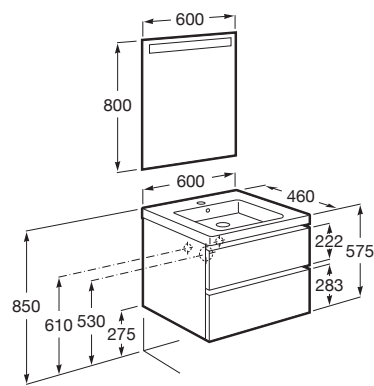

DIBUJOS TÉCNICOS

CARACTERÍSTICAS

Pack - Conjunto de mueble base de dos cajones con lavabo plus en el centro y espejo Eidos con luz LED integrado en la parte superior. No incluye grifería.

Espejo / Iluminación: Integrada en el espejo

Espejo / Tipo de luz: Led

Espejo / Índice de Protección de la luz: IP 44

Material / Lavabo: Porcelana

Material / Mueble base: Tablero de particulas

Medidas / Espejo / Altura (mm): 800

Medidas / Espejo / Longitud (mm): 600

Medidas / Lavabo y mueble / Altura (mm): 60

Mueble base / Combinación de puertas y cajones: 2 Cajones

Mueble base / Separadores internos

Mueble base / Sistema de apertura y cierre: Cajones con cierre amortiguado

Posición del lavabo: Central