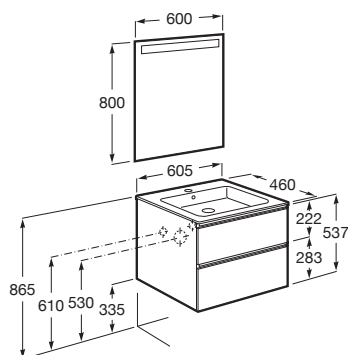

THE GAP

Pack (mueble base de dos cajones, lavabo central y espejo LED)

MEDIDAS

Longitud	605 mm
Anchura	460 mm
Altura	537 mm

COLORES Y ACABADOS

PVPR (IVA INCLUIDO)

586,85 €

DIBUJOS TÉCNICOS

CARACTERÍSTICAS

PACK - Conjunto de mueble base de dos cajones con lavabo en posición central y espejo Eidos con luz LED integrada en la parte superior. No incluye patas ni grifería.

Espejo / Iluminación: Integrada en el espejo
Espejo / Número de luces: 1
Espejo / Tipo de luz: Led
Espejo / Índice de Protección de la luz: IP 44
Forma lavabo: Cuadrado
Instalación de la grifería: En el lavabo
Lavabo / Agujeros para grifería: 1 Agujero en el centro
Lavabo / Posición de la repisa: A ambos lados
Lavabo / Repisa integrada
Material / Lavabo: Porcelana
Material / Marco del espejo: Aluminio, Vidrio templado
Material / Mueble base: Tablero de particulas
Medidas / Espejo / Altura (mm): 800
Medidas / Espejo / Longitud (mm): 600
Medidas / Lavabo y mueble / Altura (mm): 537
Medidas / Lavabo y mueble / Anchura (mm): 460
Medidas / Lavabo y mueble / Longitud (mm): 605
Mueble base / Combinación de puertas y cajones: 2 Cajones
Mueble base / Estructura: Cajones
Mueble base / Separadores internos
Mueble base / Sistema de apertura y cierre: Cajones con cierre amortiguado
Mueble base / Tipo de puerta: Corredera
Posición del lavabo: Central
Posición del toallero: Izquierda
Publication Status
Tipo de instalación: Suspendido, Suspendido con patas