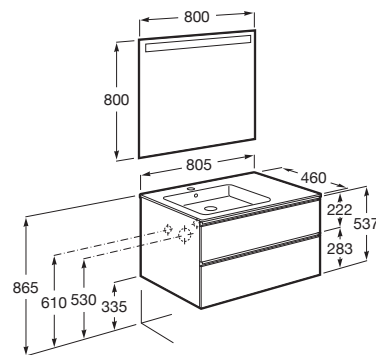

THE GAP

Pack (mueble base de dos cajones, lavabo izquierda y espejo LED)

MEDIDAS

Longitud	805 mm
Anchura	460 mm
Altura	537 mm

COLORES Y ACABADOS

PVPR (IVA INCLUIDO)

623,15 €

DIBUJOS TÉCNICOS

CARACTERÍSTICAS

PACK - Conjunto de mueble base de dos cajones con lavabo en posición izquierda y espejo Eidos con luz LED integrada en la parte superior. No incluye patas ni grifería.

Espejo / Iluminación: Integrada en el espejo
Espejo / Número de luces: 1
Espejo / Tipo de luz: Led
Espejo / Índice de Protección de la luz: IP 44
Forma lavabo: Cuadrado
Instalación de la grifería: En el lavabo
Lavabo / Agujeros para grifería: 1 Agujero en el centro
Lavabo / Posición de la repisa: Izquierda
Lavabo / Repisa integrada
Material / Lavabo: Porcelana
Material / Marco del espejo: Aluminio, Vidrio templado
Material / Mueble base: Tablero de partículas
Medidas / Espejo / Altura (mm): 800
Medidas / Espejo / Longitud (mm): 800
Medidas / Lavabo y mueble / Altura (mm): 537
Medidas / Lavabo y mueble / Anchura (mm): 460
Medidas / Lavabo y mueble / Longitud (mm): 805
Mueble base / Combinación de puertas y cajones: 2 Cajones
Mueble base / Estructura: Cajones
Mueble base / Separadores internos
Mueble base / Sistema de apertura y cierre: Cajones con cierre amortiguado
Mueble base / Tipo de puerta: Corredera
Posición del lavabo: Izquierda
Posición del toallero: Izquierda
Publication Status
Tipo de instalación: Suspendido, Suspendido con patas

INCLUYE

Unik (mueble base de dos cajones y lavabo izquierda)

851479...

Espejo con luz superior

812356000

COMPATIBLE

Toallero lateral para mueble

816760001