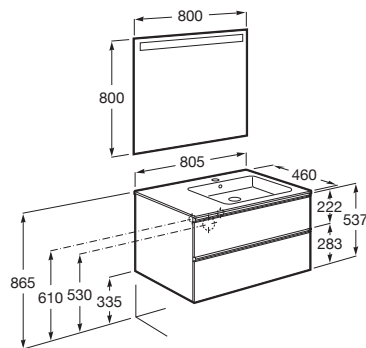

THE GAP

Pack (mueble base de dos cajones, lavabo derecha y espejo LED)

MEDIDAS

Longitud	805 mm
Anchura	460 mm
Altura	537 mm

COLORES Y ACABADOS

434 Fresno nórdico

PVPR (IVA INCLUIDO)

623,15 €

DIBUJOS TÉCNICOS

CARACTERÍSTICAS

PACK - Conjunto de mueble base de dos cajones con lavabo en posición derecha y espejo Eidos con luz LED integrada en la parte superior. No incluye patas ni grifería.

Espejo / Iluminación: Integrada en el espejo
Espejo / Número de luces: 1
Espejo / Tipo de luz: Led
Espejo / Índice de Protección de la luz: IP 44
Forma lavabo: Cuadrado
Instalación de la grifería: En el lavabo
Lavabo / Agujeros para grifería: 1 Agujero en el centro
Lavabo / Posición de la repisa: Derecha
Lavabo / Repisa integrada
Material / Lavabo: Porcelana
Material / Marco del espejo: Aluminio, Vidrio templado
Material / Mueble base: Tablero de partículas
Medidas / Espejo / Altura (mm): 800
Medidas / Espejo / Longitud (mm): 800
Medidas / Lavabo y mueble / Altura (mm): 537
Medidas / Lavabo y mueble / Anchura (mm): 460
Medidas / Lavabo y mueble / Longitud (mm): 805
Mueble base / Combinación de puertas y cajones: 2 Cajones
Mueble base / Estructura: Cajones
Mueble base / Separadores internos
Mueble base / Sistema de apertura y cierre: Cajones con cierre amortiguado
Mueble base / Tipo de puerta: Corredera
Posición del lavabo: Derecha
Posición del toallero: Izquierda
Publication Status
Tipo de instalación: Suspendido, Suspendido con patas