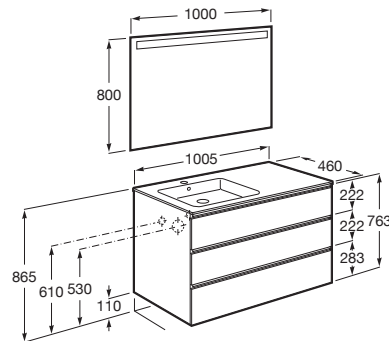

THE GAP

Pack (mueble base de tres cajones, lavabo izquierda y espejo LED)

MEDIDAS

Longitud	1005 mm
Anchura	460 mm
Altura	763 mm

COLORES Y ACABADOS

806 Blanco brillo

PVPR (IVA INCLUIDO)

822,80 €

DIBUJOS TÉCNICOS

CARACTERÍSTICAS

PACK - Conjunto de mueble base de tres cajones con lavabo en posición izquierda y espejo Eidos con luz LED integrada en la parte superior. No incluye patas ni grifería.

Espejo / Iluminación: Integrada en el espejo
Espejo / Número de luces: 1
Espejo / Tipo de luz: Led
Espejo / Índice de Protección de la luz: IP 44
Forma lavabo: Cuadrado
Instalación de la grifería: En el lavabo
Lavabo / Agujeros para grifería: 1 Agujero en el centro
Lavabo / Posición de la repisa: Izquierda
Lavabo / Repisa integrada
Material / Lavabo: Porcelana
Material / Marco del espejo: Aluminio, Vidrio templado
Material / Mueble base: Tablero de partículas
Medidas / Espejo / Altura (mm): 800
Medidas / Espejo / Longitud (mm): 1000
Medidas / Lavabo y mueble / Altura (mm): 763
Medidas / Lavabo y mueble / Anchura (mm): 460
Medidas / Lavabo y mueble / Longitud (mm): 1005
Mueble base / Combinación de puertas y cajones: 3 Cajones
Mueble base / Estructura: Cajones
Mueble base / Separadores internos
Mueble base / Sistema de apertura y cierre: Cajones con cierre amortiguado
Mueble base / Tipo de puerta: Corredera
Posición del lavabo: Izquierda
Posición del toallero: Izquierda
Publication Status
Tipo de instalación: Suspendido, Suspendido con patas