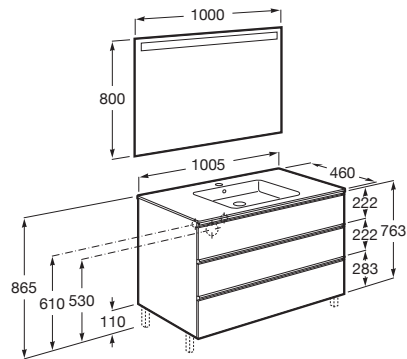

THE GAP

Pack (mueble base de tres cajones, lavabo centrado y espejo LED)

MEDIDAS

Longitud	1005 mm
Anchura	460 mm
Altura	763 mm

COLORES Y ACABADOS

PVPR (IVA INCLUIDO)

822,80 €

DIBUJOS TÉCNICOS

CARACTERÍSTICAS

PACK - Conjunto de mueble base de tres cajones con lavabo en posición centrada y espejo Eidos con luz LED integrada en la parte superior. No incluye patas ni grifería.

Espejo / Iluminación: Integrada en el espejo  
Espejo / Tipo de luz: Led  
Forma lavabo: Cuadrado  
Instalación de la grifería: En el lavabo  
Lavabo / Agujeros para grifería: 1 Agujero en el centro  
Lavabo / Posición de la repisa: A ambos lados  
Lavabo / Repisa integrada  
Material / Lavabo: Porcelana  
Material / Mueble base: Tablero de particulas  
Medidas / Espejo / Altura (mm): 800  
Medidas / Espejo / Longitud (mm): 1000  
Medidas / Lavabo y mueble / Altura (mm): 537  
Medidas / Lavabo y mueble / Anchura (mm): 460  
Medidas / Lavabo y mueble / Longitud (mm): 1005  
Mueble base / Combinación de puertas y cajones: 3 Cajones  
Mueble base / Estructura: Cajones  
Mueble base / Sistema de apertura y cierre: Cajones con cierre amortiguado  
Posición del lavabo: Central  
Publication Status  
Tipo de instalación: Suspendido