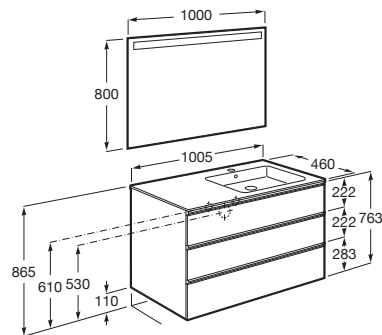

THE GAP

Pack (mueble base de tres cajones, lavabo derecha y espejo LED)

MEDIDAS

Longitud	1005 mm
Anchura	460 mm
Altura	763 mm

COLORES Y ACABADOS

PVPR (IVA INCLUIDO)

822,80 €

DIBUJOS TÉCNICOS

CARACTERÍSTICAS

PACK - Conjunto de mueble base de tres cajones con lavabo en posición derecha y espejo Eidos con luz LED integrada en la parte superior. No incluye patas ni grifería.

Espejo / Iluminación: Integrada en el espejo
Espejo / Número de luces: 1
Espejo / Tipo de luz: Led
Espejo / Índice de Protección de la luz: IP 44
Forma lavabo: Cuadrado
Instalación de la grifería: En el lavabo
Lavabo / Agujeros para grifería: 1 Agujero en el centro
Lavabo / Posición de la repisa: Derecha
Lavabo / Repisa integrada
Material / Lavabo: Porcelana
Material / Marco del espejo: Aluminio, Vidrio templado
Material / Mueble base: Tablero de partículas
Medidas / Espejo / Altura (mm): 800
Medidas / Espejo / Longitud (mm): 1000
Medidas / Lavabo y mueble / Altura (mm): 763
Medidas / Lavabo y mueble / Anchura (mm): 460
Medidas / Lavabo y mueble / Longitud (mm): 1005
Mueble base / Combinación de puertas y cajones: 3 Cajones
Mueble base / Estructura: Cajones
Mueble base / Separadores internos
Mueble base / Sistema de apertura y cierre: Cajones con cierre amortiguado
Mueble base / Tipo de puerta: Corredera
Posición del lavabo: Derecha
Posición del toallero: Izquierda
Publication Status
Tipo de instalación: Suspendido, Suspendido con patas