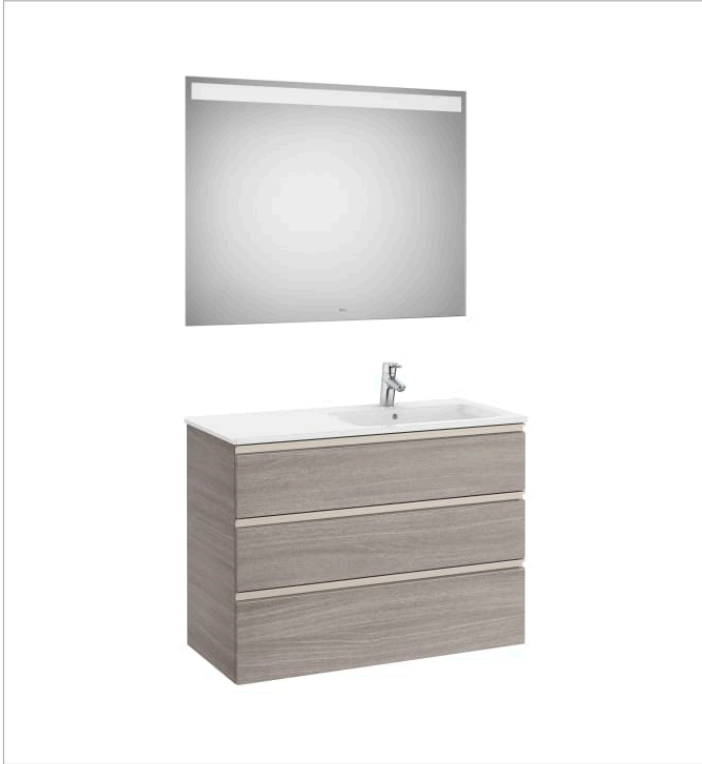

THE GAP

Pack (mueble base de tres cajones, lavabo derecha y espejo LED)

MEDIDAS

Longitud	1005 mm
Anchura	460 mm
Altura	763 mm

COLORES Y ACABADOS

PVPR (IVA INCLUIDO)

822,80 €

DIBUJOS TÉCNICOS

CARACTERÍSTICAS

PACK - Conjunto de mueble base de tres cajones con lavabo en posición derecha y espejo Eidos con luz LED integrada en la parte superior. No incluye patas ni grifería.

Espejo / Iluminación: Integrada en el espejo
Espejo / Número de luces: 1
Espejo / Tipo de luz: Led
Espejo / Índice de Protección de la luz: IP 44
Forma lavabo: Cuadrado
Instalación de la grifería: En el lavabo
Lavabo / Agujeros para grifería: 1 Agujero en el centro
Lavabo / Posición de la repisa: Derecha
Lavabo / Repisa integrada
Material / Lavabo: Porcelana
Material / Marco del espejo: Aluminio, Vidrio templado
Material / Mueble base: Tablero de partículas
Medidas / Espejo / Altura (mm): 800
Medidas / Espejo / Longitud (mm): 1000
Medidas / Lavabo y mueble / Altura (mm): 763
Medidas / Lavabo y mueble / Anchura (mm): 460
Medidas / Lavabo y mueble / Longitud (mm): 1005
Mueble base / Combinación de puertas y cajones: 3 Cajones
Mueble base / Estructura: Cajones
Mueble base / Separadores internos
Mueble base / Sistema de apertura y cierre: Cajones con cierre amortiguado
Mueble base / Tipo de puerta: Corredera
Posición del lavabo: Derecha
Posición del toallero: Izquierda
Publication Status
Tipo de instalación: Suspendido, Suspendido con patas

INCLUYE

Unik (mueble base de tres cajones y lavabo derecha)

851492...

Espejo con luz superior

812357000

COMPATIBLE

Toallero lateral para mueble

816760001

Conjunto de cuatro patas opcionales (niquelado)

816827458

The Gap

Esta colección aporta un estilo compacto y funcional. Su amplia gama permite optimizar cualquier espacio de baño. Sus líneas modernas y elegantes la convierten en una decisión inteligente.