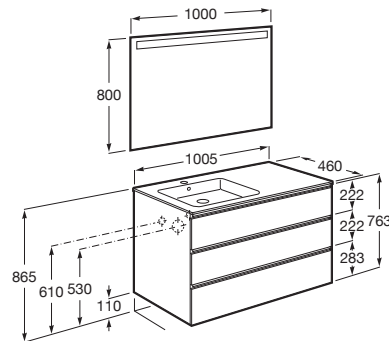

THE GAP

Pack (mueble base de tres cajones, lavabo izquierda y espejo LED)

MEDIDAS

Longitud	1005 mm
Anchura	460 mm
Altura	763 mm

COLORES Y ACABADOS

402 Roble City texturizado

PVPR (IVA INCLUIDO)

822,80 €

DIBUJOS TÉCNICOS

CARACTERÍSTICAS

PACK - Conjunto de mueble base de tres cajones con lavabo en posición izquierda y espejo Eidos con luz LED integrada en la parte superior. No incluye patas ni grifería.

Espejo / Iluminación: Integrada en el espejo
Espejo / Número de luces: 1
Espejo / Tipo de luz: Led
Espejo / Índice de Protección de la luz: IP 44
Forma lavabo: Cuadrado
Instalación de la grifería: En el lavabo
Lavabo / Agujeros para grifería: 1 Agujero en el centro
Lavabo / Posición de la repisa: Izquierda
Lavabo / Repisa integrada
Material / Lavabo: Porcelana
Material / Marco del espejo: Aluminio, Vidrio templado
Material / Mueble base: Tablero de partículas
Medidas / Espejo / Altura (mm): 800
Medidas / Espejo / Longitud (mm): 1000
Medidas / Lavabo y mueble / Altura (mm): 763
Medidas / Lavabo y mueble / Anchura (mm): 460
Medidas / Lavabo y mueble / Longitud (mm): 1005
Mueble base / Combinación de puertas y cajones: 3 Cajones
Mueble base / Estructura: Cajones
Mueble base / Separadores internos
Mueble base / Sistema de apertura y cierre: Cajones con cierre amortiguado
Mueble base / Tipo de puerta: Corredera
Posición del lavabo: Izquierda
Posición del toallero: Izquierda
Publication Status
Tipo de instalación: Suspendido, Suspendido con patas