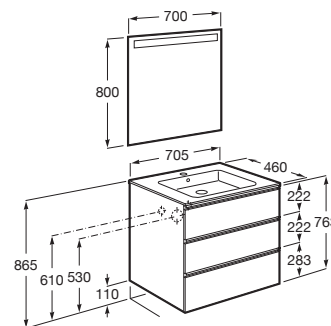

THE GAP

Pack (mueble base de tres cajones, lavabo central y espejo LED)

MEDIDAS

Longitud	705 mm
Anchura	460 mm
Altura	763 mm

COLORES Y ACABADOS

PVPR (IVA INCLUIDO)

735,68 €

DIBUJOS TÉCNICOS

CARACTERÍSTICAS

PACK - Conjunto de mueble base de tres cajones con lavabo en posición central y espejo Eidos con luz LED integrada en la parte superior. No incluye patas ni grifería.

Espejo / Iluminación: Integrada en el espejo
Espejo / Número de luces: 1
Espejo / Tipo de luz: Led
Espejo / Índice de Protección de la luz: IP 44
Forma lavabo: Cuadrado
Instalación de la grifería: En el lavabo
Lavabo / Agujeros para grifería: 1 Agujero en el centro
Lavabo / Posición de la repisa: A ambos lados
Lavabo / Repisa integrada
Material / Lavabo: Porcelana
Material / Marco del espejo: Aluminio, Vidrio templado
Material / Mueble base: Tablero de partículas
Medidas / Espejo / Altura (mm): 800
Medidas / Espejo / Longitud (mm): 700
Medidas / Lavabo y mueble / Altura (mm): 763
Medidas / Lavabo y mueble / Anchura (mm): 460
Medidas / Lavabo y mueble / Longitud (mm): 705
Mueble base / Combinación de puertas y cajones: 3 Cajones
Mueble base / Estructura: Cajones
Mueble base / Separadores internos
Mueble base / Sistema de apertura y cierre: Cajones con cierre amortiguado
Mueble base / Tipo de puerta: Corredera
Posición del lavabo: Central
Posición del toallero: Izquierda
Tipo de instalación: Suspendido, Suspendido con patas