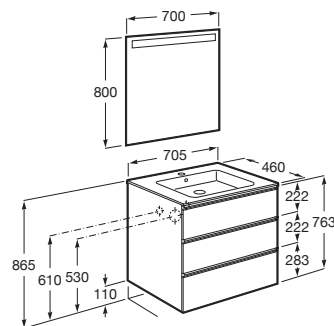

THE GAP

Pack (mueble base de tres cajones, lavabo central y espejo LED)

MEDIDAS

Longitud	705 mm
Anchura	460 mm
Altura	763 mm

COLORES Y ACABADOS

434 Fresno nórdico

PVPR (IVA INCLUIDO)

692,12 €

DIBUJOS TÉCNICOS

CARACTERÍSTICAS

PACK - Conjunto de mueble base de tres cajones con lavabo en posición central y espejo Eidos con luz LED integrada en la parte superior. No incluye patas ni grifería.

Espejo / Iluminación: Integrada en el espejo  
Espejo / Número de luces: 1  
Espejo / Tipo de luz: Led  
Espejo / Índice de Protección de la luz: IP 44  
Forma lavabo: Cuadrado  
Instalación de la grifería: En el lavabo  
Lavabo / Agujeros para grifería: 1 Agujero en el centro  
Lavabo / Posición de la repisa: A ambos lados  
Lavabo / Repisa integrada  
Material / Lavabo: Porcelana  
Material / Marco del espejo: Aluminio, Vidrio templado  
Material / Mueble base: Tablero de partículas  
Medidas / Espejo / Altura (mm): 800  
Medidas / Espejo / Longitud (mm): 700  
Medidas / Lavabo y mueble / Altura (mm): 763  
Medidas / Lavabo y mueble / Anchura (mm): 460  
Medidas / Lavabo y mueble / Longitud (mm): 705  
Mueble base / Combinación de puertas y cajones: 3 Cajones  
Mueble base / Estructura: Cajones  
Mueble base / Separadores internos  
Mueble base / Sistema de apertura y cierre: Cajones con cierre amortiguado  
Mueble base / Tipo de puerta: Corredera  
Posición del lavabo: Central  
Posición del toallero: Izquierda  
Publication Status  
Tipo de instalación: Suspendido, Suspendido con patas