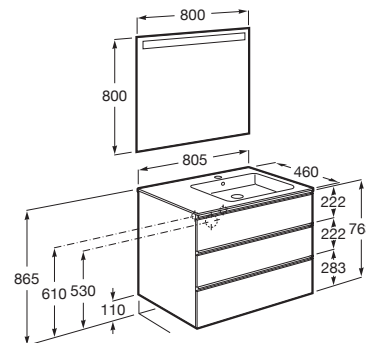

THE GAP

Pack (mueble base de tres cajones, lavabo derecha y espejo LED)

MEDIDAS

Longitud	805 mm
Anchura	460 mm
Altura	763 mm

COLORES Y ACABADOS

PVPR (IVA INCLUIDO)

711,48 €

DIBUJOS TÉCNICOS

CARACTERÍSTICAS

PACK - Conjunto de mueble base de tres cajones con lavabo en posición derecha y espejo Eidos con luz LED integrada en la parte superior. No incluye patas ni grifería.

Espejo / Iluminación: Integrada en el espejo
Espejo / Número de luces: 1
Espejo / Tipo de luz: Led
Espejo / Índice de Protección de la luz: IP 44
Forma lavabo: Cuadrado
Instalación de la grifería: En el lavabo
Lavabo / Agujeros para grifería: 1 Agujero en el centro
Lavabo / Posición de la repisa: Derecha
Lavabo / Repisa integrada
Material / Lavabo: Porcelana
Material / Marco del espejo: Aluminio, Vidrio templado
Material / Mueble base: Tablero de partículas
Medidas / Espejo / Altura (mm): 800
Medidas / Espejo / Longitud (mm): 800
Medidas / Lavabo y mueble / Altura (mm): 763
Medidas / Lavabo y mueble / Anchura (mm): 460
Medidas / Lavabo y mueble / Longitud (mm): 805
Mueble base / Combinación de puertas y cajones: 3 Cajones
Mueble base / Estructura: Cajones
Mueble base / Separadores internos
Mueble base / Sistema de apertura y cierre: Cajones con cierre amortiguado
Mueble base / Tipo de puerta: Corredera
Posición del lavabo: Derecha
Posición del toallero: Izquierda
Publication Status
Tipo de instalación: Suspendido, Suspendido con patas