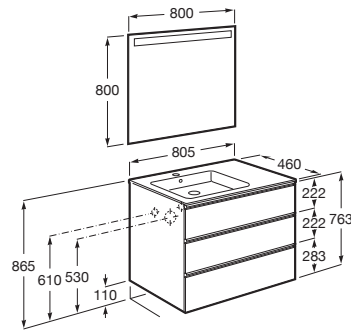

THE GAP

Pack (mueble base de tres cajones, lavabo izquierda y espejo LED)

MEDIDAS

Longitud	805 mm
Anchura	460 mm
Altura	763 mm

COLORES Y ACABADOS

PVPR (IVA INCLUIDO)

711,48 €

DIBUJOS TÉCNICOS

CARACTERÍSTICAS

PACK - Conjunto de mueble base de tres cajones con lavabo en posición izquierda y espejo Eidos con luz LED integrada en la parte superior. No incluye patas ni grifería.

Espejo / Iluminación: Integrada en el espejo
Espejo / Número de luces: 1
Espejo / Tipo de luz: Led
Espejo / Índice de Protección de la luz: IP 44
Forma lavabo: Cuadrado
Instalación de la grifería: En el lavabo
Lavabo / Agujeros para grifería: 1 Agujero en el centro
Lavabo / Posición de la repisa: Izquierda
Lavabo / Repisa integrada
Material / Lavabo: Porcelana
Material / Marco del espejo: Aluminio, Vidrio templado
Material / Mueble base: Tablero de partículas
Medidas / Espejo / Altura (mm): 800
Medidas / Espejo / Longitud (mm): 800
Medidas / Lavabo y mueble / Altura (mm): 763
Medidas / Lavabo y mueble / Anchura (mm): 460
Medidas / Lavabo y mueble / Longitud (mm): 805
Mueble base / Combinación de puertas y cajones: 3 Cajones
Mueble base / Estructura: Cajones
Mueble base / Separadores internos
Mueble base / Sistema de apertura y cierre: Cajones con cierre amortiguado
Mueble base / Tipo de puerta: Corredera
Posición del lavabo: Izquierda
Posición del toallero: Izquierda
Publication Status
Tipo de instalación: Suspendido, Suspendido con patas