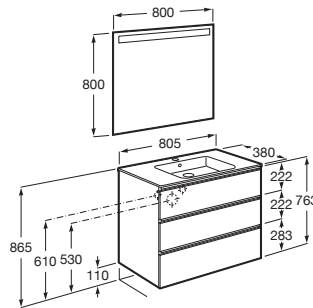

THE GAP

Pack (mueble base compacto de tres cajones, lavabo y espejo LED)

MEDIDAS

Longitud	805 mm
Anchura	380 mm
Altura	759 mm

COLORES Y ACABADOS

434 Fresno nórdico

PVPR (IVA INCLUIDO)

701,80 €

DIBUJOS TÉCNICOS

CARACTERÍSTICAS

PACK - Conjunto de mueble base compacto de tres cajones con lavabo y espejo Eidos con luz LED integrada en la parte superior. No incluye patas ni grifería.

Espejo / Iluminación: Integrada en el espejo
Espejo / Número de luces: 1
Espejo / Tipo de luz: Led
Espejo / Índice de Protección de la luz: IP 44
Forma lavabo: Cuadrado
Instalación de la grifería: En el lavabo
Lavabo / Agujeros para grifería: 1 Agujero en el centro
Lavabo / Posición de la repisa: A ambos lados
Lavabo / Repisa integrada
Material / Lavabo: Porcelana
Material / Marco del espejo: Aluminio, Vidrio templado
Material / Mueble base: Tablero de partículas
Medidas / Espejo / Altura (mm): 800
Medidas / Espejo / Longitud (mm): 800
Medidas / Lavabo y mueble / Altura (mm): 759
Medidas / Lavabo y mueble / Anchura (mm): 380
Medidas / Lavabo y mueble / Longitud (mm): 805
Mueble base / Combinación de puertas y cajones: 3 Cajones
Mueble base / Estructura: Cajones
Mueble base / Separadores internos
Mueble base / Sistema de apertura y cierre: Cajones con cierre amortiguado
Mueble base / Tipo de puerta: Corredera
Posición del lavabo: Central
Posición del toallero: Izquierda
Publication Status
Tipo de instalación: Suspendido, Suspendido con patas