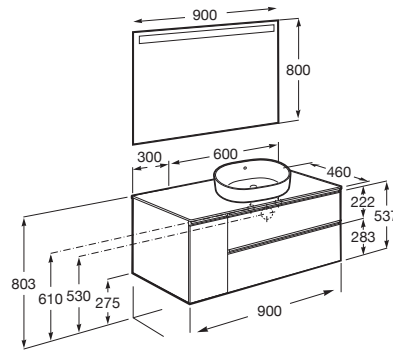

THE GAP

Pack (mueble base de dos cajones para lavabo de sobre encimera derecha y espejo LED)

MEDIDAS

Longitud	900 mm
Anchura	460 mm
Altura	537 mm

COLORES Y ACABADOS

PVPR (IVA INCLUIDO)

1046,65 €

DIBUJOS TÉCNICOS

CARACTERÍSTICAS

PACK - Conjunto de mueble base de dos cajones para lavabo de sobre encimera en posición derecha y espejo Eidos con luz LED integrada en la parte superior. No incluye lavabo, patas ni grifería.

Espejo / Iluminación: Integrada en el espejo
Espejo / Número de luces: 1
Espejo / Tipo de luz: Led
Espejo / Índice de Protección de la luz: IP 44
Forma lavabo: Cuadrado
Instalación de la grifería: En el lavabo
Lavabo / Agujeros para grifería: 1 Agujero en el centro
Lavabo / Posición de la repisa: Derecha
Lavabo / Repisa integrada
Material / Lavabo: Porcelana
Material / Marco del espejo: Aluminio, Vidrio templado
Material / Mueble base: Tablero de partículas
Medidas / Espejo / Altura (mm): 800
Medidas / Espejo / Longitud (mm): 900
Medidas / Lavabo y mueble / Altura (mm): 537
Medidas / Lavabo y mueble / Anchura (mm): 460
Medidas / Lavabo y mueble / Longitud (mm): 900
Mueble base / Combinación de puertas y cajones: 2 Cajones
Mueble base / Estructura: Cajones
Mueble base / Separadores internos
Mueble base / Sistema de apertura y cierre: Cajones con cierre amortiguado
Mueble base / Tipo de puerta: Corredera
Posición del lavabo: Derecha
Posición del toallero: Izquierda
Publication Status
Tipo de instalación: Suspendido, Suspendido con patas