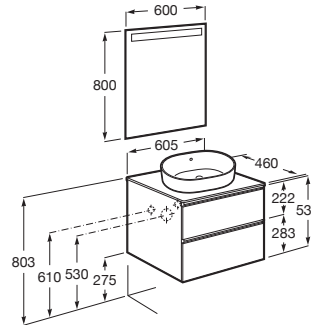

THE GAP

Pack (mueble base de dos cajones para lavabo de sobre encimera central y espejo LED)

MEDIDAS

Longitud	605 mm
Anchura	460 mm
Altura	537 mm

COLORES Y ACABADOS

PVPR (IVA INCLUIDO)

717,53 €

DIBUJOS TÉCNICOS

CARACTERÍSTICAS

PACK - Conjunto de mueble base de dos cajones para lavabo de sobre encimera en posición central y espejo Eidos con luz LED integrada en la parte superior. No incluye lavabo, patas ni grifería.

Espejo / Iluminación: Integrada en el espejo
Espejo / Número de luces: 1
Espejo / Tipo de luz: Led
Espejo / Índice de Protección de la luz: IP 44
Forma lavabo: Cuadrado
Instalación de la grifería: En el lavabo
Lavabo / Agujeros para grifería: 1 Agujero en el centro
Lavabo / Posición de la repisa: A ambos lados
Lavabo / Repisa integrada
Material / Lavabo: Porcelana
Material / Marco del espejo: Aluminio, Vidrio templado
Material / Mueble base: Tablero de partículas
Medidas / Espejo / Altura (mm): 800
Medidas / Espejo / Longitud (mm): 600
Medidas / Lavabo y mueble / Altura (mm): 537
Medidas / Lavabo y mueble / Anchura (mm): 460
Medidas / Lavabo y mueble / Longitud (mm): 605
Mueble base / Combinación de puertas y cajones: 2 Cajones
Mueble base / Estructura: Cajones
Mueble base / Separadores internos
Mueble base / Sistema de apertura y cierre: Cajones con cierre amortiguado
Mueble base / Tipo de puerta: Corredera
Posición del lavabo: Central
Posición del toallero: Izquierda
Tipo de instalación: Suspendido, Suspendido con patas