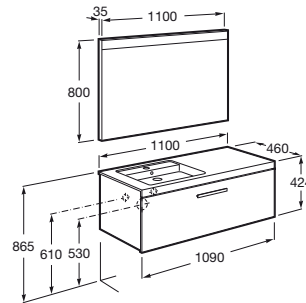

PRISMA

Pack (mueble base con un cajón, lavabo izquierda y espejo LED)

MEDIDAS

| | |
|----------|---------|
| Longitud | 1100 mm |
| Anchura | 460 mm |
| Altura | 424 mm |

COLORES Y ACABADOS

PVPR (IVA INCLUIDO)

1355,20 €

DIBUJOS TÉCNICOS

CARACTERÍSTICAS

PACK - Conjunto de mueble base, lavabo de sobremueble con cubeta en la izquierda y espejo Prisma Basic con luz LED integrada en la parte superior. Sifón ahorra espacio incluido. No incluye patas ni grifería.

Espejo / Iluminación: Integrada en el espejo
Espejo / Potencia por luz (W): 12
Espejo / Tipo de luz: Led
Espejo / Índice de Protección de la luz: IP 44
Forma lavabo: Cuadrado
Instalación de la grifería: En el lavabo
Lavabo / Agujeros para grifería: 1 Agujero en el lado izquierdo
Lavabo / Posición de la repisa: Izquierda
Lavabo / Repisa integrada
Material / Lavabo: Porcelana
Material / Marco del espejo: Aluminio
Material / Mueble base: MDF, Melamina, Tablero de partículas
Medidas / Espejo / Altura (mm): 800
Medidas / Espejo / Anchura (mm): 35
Medidas / Espejo / Longitud (mm): 1100
Mueble base / Bandejas interiores: 1
Mueble base / Cajones interiores: 1
Mueble base / Combinación de puertas y cajones: 1 Cajón
Mueble base / Estructura: Cajones
Mueble base / Separadores internos
Mueble base / Sistema de apertura y cierre: Cajones con cierre amortiguado
Posición del lavabo: Izquierda
Posición del toallero: Derecha, Izquierda
Publication Status
Sifón economizador de espacio incluido
Tipo de instalación: Suspendido