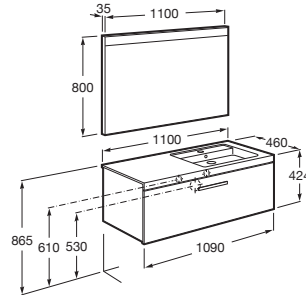

PRISMA

Pack (mueble base con un cajón, lavabo derecha y espejo LED)

MEDIDAS

Longitud	1100 mm
Anchura	460 mm
Altura	424 mm

COLORES Y ACABADOS

153 Gris antracita

PVPR (IVA INCLUIDO)

1355,20 €

DIBUJOS TÉCNICOS

CARACTERÍSTICAS

PACK - Conjunto de mueble base, lavabo de sobremueble con cubeta en la derecha y espejo Prisma Basic con luz LED integrada en la parte superior. Sifón ahorra espacio incluido. No incluye patas ni grifería.

Espejo / Iluminación: Integrada en el espejo  
Espejo / Potencia por luz (W): 12  
Espejo / Tipo de luz: Led  
Espejo / Índice de Protección de la luz: IP 44  
Forma lavabo: Cuadrado  
Instalación de la grifería: En el lavabo  
Lavabo / Agujeros para grifería: 1 Agujero en el lado derecho  
Lavabo / Posición de la repisa: Derecha  
Lavabo / Repisa integrada  
Material / Lavabo: Porcelana  
Material / Marco del espejo: Aluminio  
Material / Mueble base: MDF, Melamina, Tablero de partículas  
Medidas / Espejo / Altura (mm): 800  
Medidas / Espejo / Anchura (mm): 35  
Medidas / Espejo / Longitud (mm): 1100  
Mueble base / Bandejas interiores: 1  
Mueble base / Cajones interiores: 1  
Mueble base / Combinación de puertas y cajones: 1 Cajón  
Mueble base / Estructura: Cajones  
Mueble base / Separadores internos  
Mueble base / Sistema de apertura y cierre: Cajones con cierre amortiguado  
Posición del lavabo: Derecha  
Posición del toallero: Derecha, Izquierda  
Publication Status  
Sifón economizador de espacio incluido  
Tipo de instalación: Suspendido