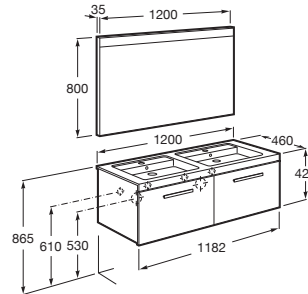

PRISMA

Pack (mueble base con dos cajones, lavabo doble y espejo LED)

MEDIDAS

Longitud	1200 mm
Anchura	460 mm
Altura	424 mm

COLORES Y ACABADOS

153 Gris antracita

PVPR (IVA INCLUIDO)

1760,55 €

DIBUJOS TÉCNICOS

CARACTERÍSTICAS

PACK - Conjunto de mueble base, lavabo de sobremueble con dos cubetas y espejo Prisma Basic con luz LED integrada en la parte superior. Sifón ahorra espacio incluido. No incluye patas ni grifería.

Espejo / Iluminación: Integrada en el espejo
Espejo / Potencia por luz (W): 12
Espejo / Tipo de luz: Led
Espejo / Índice de Protección de la luz: IP 44
Forma lavabo: Cuadrado
Instalación de la grifería: En el lavabo
Lavabo / Agujeros para grifería: 1 Insinuado, 1 Agujero practicado, 1 Insinuado / 1 Insinuado, 1 Agujero practicado, 1 Insinuado
Lavabo / Doble seno
Lavabo / Posición de la repisa: A ambos lados
Material / Lavabo: Porcelana
Material / Marco del espejo: Aluminio
Material / Mueble base: MDF, Melamina, Tablero de particulas
Medidas / Espejo / Altura (mm): 800
Medidas / Espejo / Anchura (mm): 35
Medidas / Espejo / Longitud (mm): 1200
Mueble base / Bandejas interiores: 1
Mueble base / Cajones interiores: 1
Mueble base / Combinación de puertas y cajones: 2 Cajones
Mueble base / Estructura: Cajones
Mueble base / Separadores internos
Mueble base / Sistema de apertura y cierre: Cajones con cierre amortiguado
Posición del toallero: Derecha, Izquierda
Publication Status
Sifón economizador de espacio incluido
Tipo de instalación: Suspendido