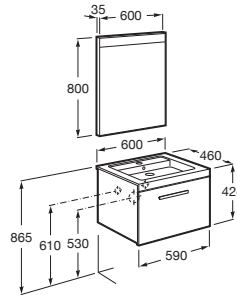

PRISMA

Pack (mueble base con un cajón, lavabo y espejo LED)

MEDIDAS

Longitud	600 mm
Anchura	460 mm
Altura	424 mm

COLORES Y ACABADOS

321 Fresno

PVPR (IVA INCLUIDO)

917,18 €

DIBUJOS TÉCNICOS

CARACTERÍSTICAS

PACK - Conjunto de mueble base, lavabo de sobremueble y espejo Prisma Basic con luz LED integrada en la parte superior. Sifón ahorra espacio incluido. No incluye patas ni grifería.

Medidas / Espejo / Altura (mm): 800

Medidas / Espejo / Anchura (mm): 35

Medidas / Espejo / Longitud (mm): 600

Mueble base / Bandejas interiores: 1

Mueble base / Cajones interiores: 1

Mueble base / Combinación de puertas y cajones: 1 Cajón