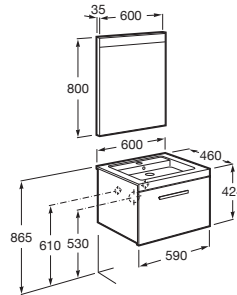

PRISMA

Pack (mueble base con un cajón, lavabo y espejo LED)

MEDIDAS

Longitud	600 mm
Anchura	460 mm
Altura	424 mm

COLORES Y ACABADOS

153 Gris antracita

PVPR (IVA INCLUIDO)

917,18 €

DIBUJOS TÉCNICOS

CARACTERÍSTICAS

PACK - Conjunto de mueble base, lavabo de sobremueble y espejo Prisma Basic con luz LED integrada en la parte superior. Sifón ahorra espacio incluido. No incluye patas ni grifería.

Medidas / Espejo / Altura (mm): 800

Medidas / Espejo / Anchura (mm): 35

Medidas / Espejo / Longitud (mm): 600

Mueble base / Bandejas interiores: 1

Mueble base / Cajones interiores: 1

Mueble base / Combinación de puertas y cajones: 1 Cajón