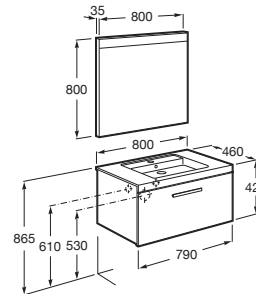

PRISMA

Pack (mueble base con un cajón, lavabo y espejo LED)

MEDIDAS

Longitud	800 mm
Anchura	460 mm
Altura	424 mm

COLORES Y ACABADOS

153 Gris antracita

PVPR (IVA INCLUIDO)

1044,23 €

DIBUJOS TÉCNICOS

CARACTERÍSTICAS

PACK - Conjunto de mueble base, lavabo de sobremueble y espejo Prisma Basic con luz LED integrada en la parte superior. Sifón ahorra espacio incluido. No incluye patas ni grifería.

Medidas / Espejo / Altura (mm): 800

Medidas / Espejo / Anchura (mm): 35

Medidas / Espejo / Longitud (mm): 800

Mueble base / Bandejas interiores: 1

Mueble base / Cajones interiores: 1

Mueble base / Combinación de puertas y cajones: 1 Cajón