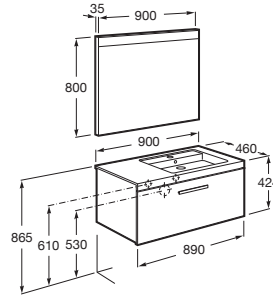

PRISMA

Pack (mueble base con un cajón, lavabo derecha y espejo LED)

MEDIDAS

Longitud	900 mm
Anchura	460 mm
Altura	424 mm

COLORES Y ACABADOS

PVPR (IVA INCLUIDO)

1177,33 €

DIBUJOS TÉCNICOS

CARACTERÍSTICAS

PACK - Conjunto de mueble base, lavabo de sobremueble con cubeta en la derecha y espejo Prisma Basic con luz LED integrada en la parte superior. Sifón ahorra espacio incluido. No incluye patas ni grifería.

Espejo / Iluminación: Integrada en el espejo  
Espejo / Potencia por luz (W): 12  
Espejo / Tipo de luz: Led  
Espejo / Índice de Protección de la luz: IP 44  
Forma lavabo: Cuadrado  
Instalación de la grifería: En el lavabo  
Lavabo / Agujeros para grifería: 1 Agujero en el lado derecho  
Lavabo / Posición de la repisa: Derecha  
Lavabo / Repisa integrada  
Material / Lavabo: Porcelana  
Material / Marco del espejo: Aluminio  
Material / Mueble base: MDF, Melamina, Tablero de partículas  
Medidas / Espejo / Altura (mm): 800  
Medidas / Espejo / Anchura (mm): 35  
Medidas / Espejo / Longitud (mm): 900  
Mueble base / Bandejas interiores: 1  
Mueble base / Cajones interiores: 1  
Mueble base / Combinación de puertas y cajones: 1 Cajón  
Mueble base / Estructura: Cajones  
Mueble base / Separadores internos  
Mueble base / Sistema de apertura y cierre: Cajones con cierre amortiguado  
Posición del lavabo: Derecha  
Posición del toallero: Derecha, Izquierda  
Publication Status  
Sifón economizador de espacio incluido  
Tipo de instalación: Suspendido