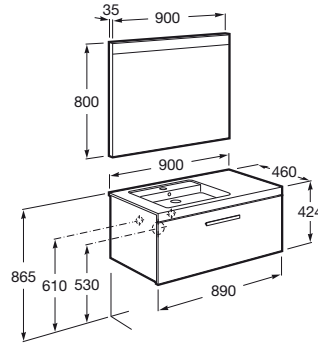

PRISMA

Pack (mueble base con un cajón, lavabo izquierda y espejo LED)

MEDIDAS

Longitud	900 mm
Anchura	460 mm
Altura	424 mm

COLORES Y ACABADOS

PVPR (IVA INCLUIDO)

1177,33 €

DIBUJOS TÉCNICOS

CARACTERÍSTICAS

PACK - Conjunto de mueble base, lavabo de sobremueble con cubeta en la izquierda y espejo Prisma Basic con luz LED integrada en la parte superior. Sifón ahorra espacio incluido. No incluye patas ni grifería.

Espejo / Iluminación: Integrada en el espejo
Espejo / Potencia por luz (W): 12
Espejo / Tipo de luz: Led
Espejo / Índice de Protección de la luz: IP 44
Forma lavabo: Cuadrado
Instalación de la grifería: En el lavabo
Lavabo / Agujeros para grifería: 1 Agujero en el lado izquierdo
Lavabo / Posición de la repisa: Izquierda
Lavabo / Repisa integrada
Material / Lavabo: Porcelana
Material / Marco del espejo: Aluminio
Material / Mueble base: MDF, Melamina, Tablero de partículas
Medidas / Espejo / Altura (mm): 800
Medidas / Espejo / Anchura (mm): 35
Medidas / Espejo / Longitud (mm): 900
Mueble base / Bandejas interiores: 1
Mueble base / Cajones interiores: 1
Mueble base / Combinación de puertas y cajones: 1 Cajón
Mueble base / Estructura: Cajones
Mueble base / Separadores internos
Mueble base / Sistema de apertura y cierre: Cajones con cierre amortiguado
Posición del lavabo: Izquierda
Posición del toallero: Derecha, Izquierda
Publication Status
Sifón economizador de espacio incluido
Tipo de instalación: Suspendido