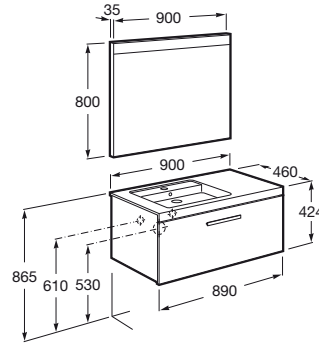

PRISMA

Pack (mueble base con un cajón, lavabo izquierda y espejo LED)

MEDIDAS

Longitud	900 mm
Anchura	460 mm
Altura	424 mm

COLORES Y ACABADOS

153 Gris antracita

PVPR (IVA INCLUIDO)

1177,33 €

DIBUJOS TÉCNICOS

CARACTERÍSTICAS

PACK - Conjunto de mueble base, lavabo de sobremueble con cubeta en la izquierda y espejo Prisma Basic con luz LED integrada en la parte superior. Sifón ahorra espacio incluido. No incluye patas ni grifería.

Espejo / Iluminación: Integrada en el espejo
Espejo / Potencia por luz (W): 12
Espejo / Tipo de luz: Led
Espejo / Índice de Protección de la luz: IP 44
Forma lavabo: Cuadrado
Instalación de la grifería: En el lavabo
Lavabo / Agujeros para grifería: 1 Agujero en el lado izquierdo
Lavabo / Posición de la repisa: Izquierda
Lavabo / Repisa integrada
Material / Lavabo: Porcelana
Material / Marco del espejo: Aluminio
Material / Mueble base: MDF, Melamina, Tablero de partículas
Medidas / Espejo / Altura (mm): 800
Medidas / Espejo / Anchura (mm): 35
Medidas / Espejo / Longitud (mm): 900
Mueble base / Bandejas interiores: 1
Mueble base / Cajones interiores: 1
Mueble base / Combinación de puertas y cajones: 1 Cajón
Mueble base / Estructura: Cajones
Mueble base / Separadores internos
Mueble base / Sistema de apertura y cierre: Cajones con cierre amortiguado
Posición del lavabo: Izquierda
Posición del toallero: Derecha, Izquierda
Publication Status
Sifón economizador de espacio incluido
Tipo de instalación: Suspendido